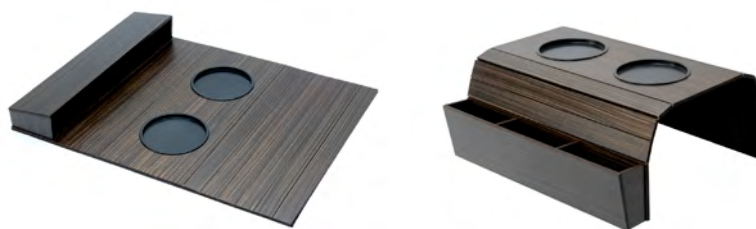

OBS: O recipiente de gel não acompanha o totem.

NOVO

TOTEM ÁLCOOL EM GEL

MEDIDAS 108 X 22 X 20

EAN 7899954725106

REF 73617

ESTEIRA C/ CONTROLE COR TABACO

MEDIDAS 42,5 X 32
EAN 7899954724543
REF 73342