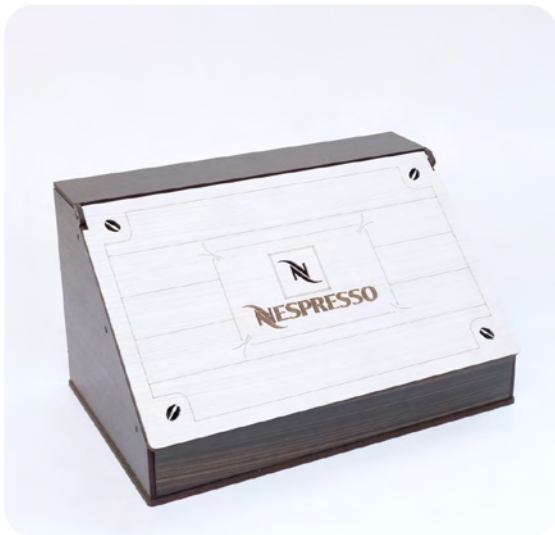

**CAIXA NESPRESSO COM TAMPA
TABACO E BRANCA**

MEDIDAS 31 X 20 X 18
EAN 7899954725007
REF 73388

**CAIXA NESPRESSO COM GAVETA
TABACO E BRANCA**

MEDIDAS 31 X 20 X 5
EAN 7899954725021
REF 73389

**SUPORTE NESPRESSO
TABACO E BRANCA**