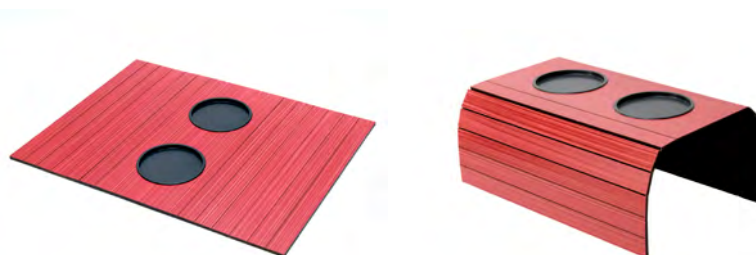

ESTEIRA C/ CONTROLE VERMELHA

MEDIDAS 42,5 X 32
EAN 7899954724581
REF 73346

ESTEIRA C/ CONTROLE CARAMELO

MEDIDAS 42,5 X 32
EAN 7899954724567
REF 73344

ESTEIRA SIMPLES COR TABACO

MEDIDAS 42,5 X 32
EAN 7899954724550
REF 73343