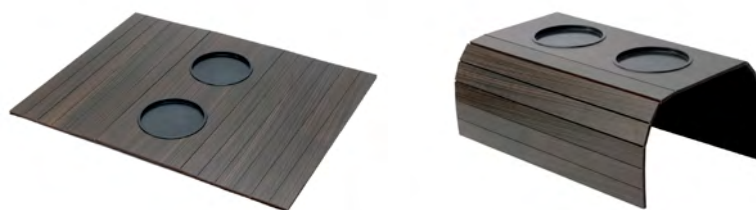

ESTEIRA SIMPLES COR TABACO

MEDIDAS 42,5 X 32
EAN 7899954724550
REF 73343