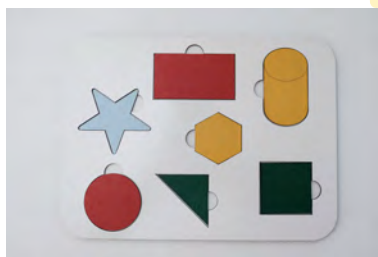

NOVO

**QUEBRA CABEÇA
ANIMAIS SILVESTRE**

MEDIDAS 30 X 22
EAN 7899954730391
REF 74207

NOVO

QUEBRA CABEÇA CIDADE

MEDIDAS 30 X 22
EAN 7899954730377
REF 74205

NOVO

QUEBRA CABEÇA FORMAS