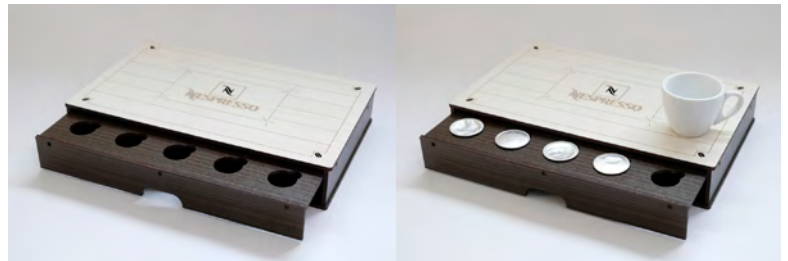

**CAIXA NESPRESSO COM GAVETA
TABACO E BRANCA**

MEDIDAS 31 X 20 X 5
EAN 7899954725021
REF 73389